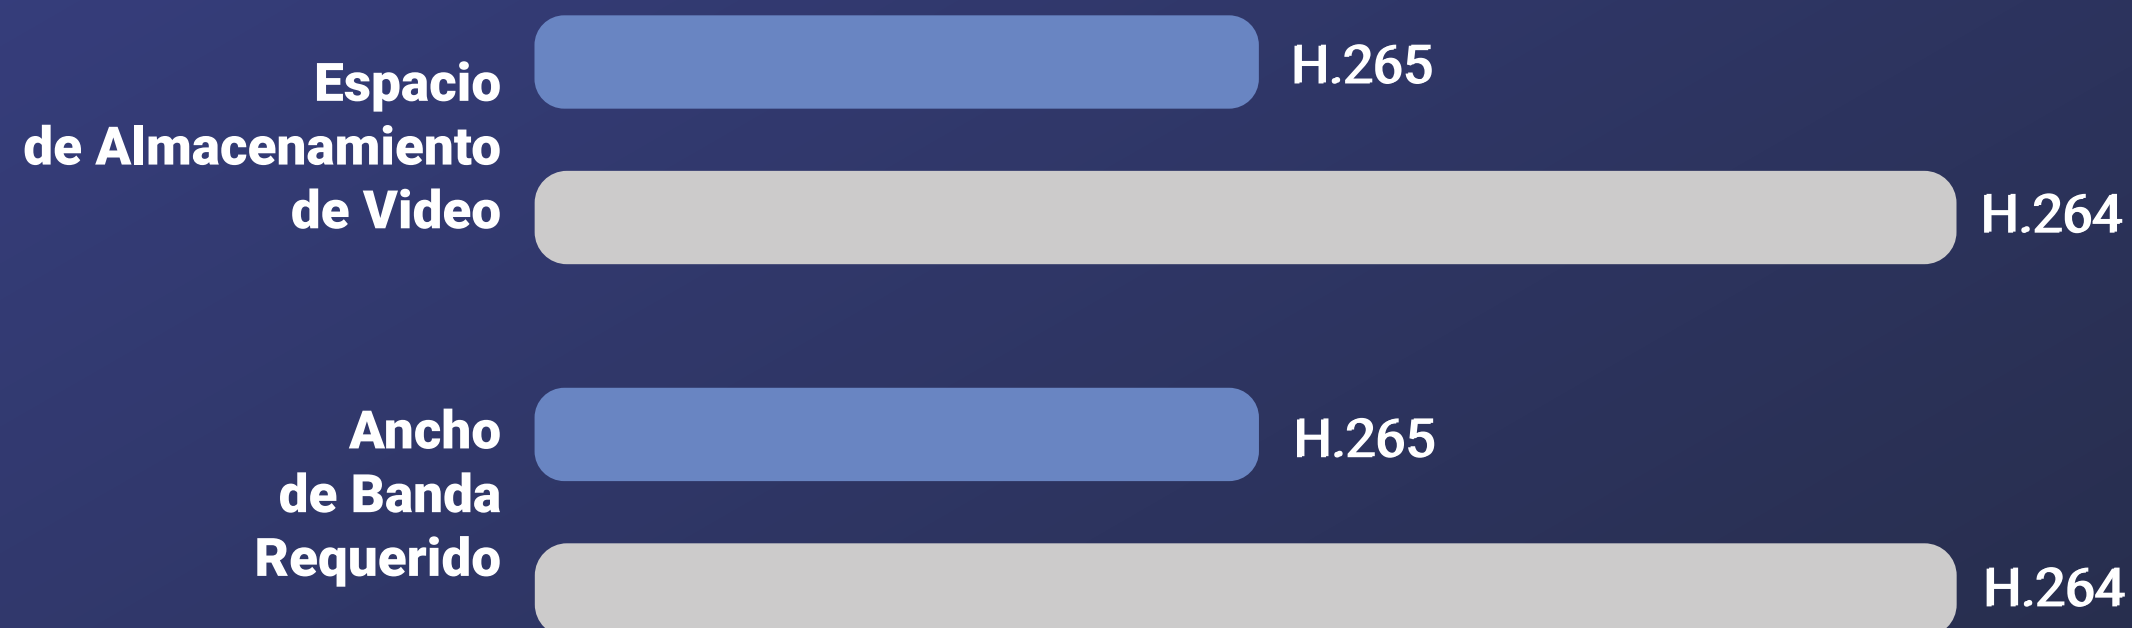

Ahorra espacio de almacenamiento y reduce la carga de la red.

La EZVIZ eLife cuenta con la avanzada tecnología de compresión de video H.265, con la que se consigue la misma o mejor calidad de video y se reduce el ancho de banda y el espacio de almacenamiento necesarios*.

*Cuando se aplica el modo de grabación 24/7, la tecnología H.265 puede reducir el espacio de almacenamiento de video y el ancho de banda en un 50% en comparación con H.264.