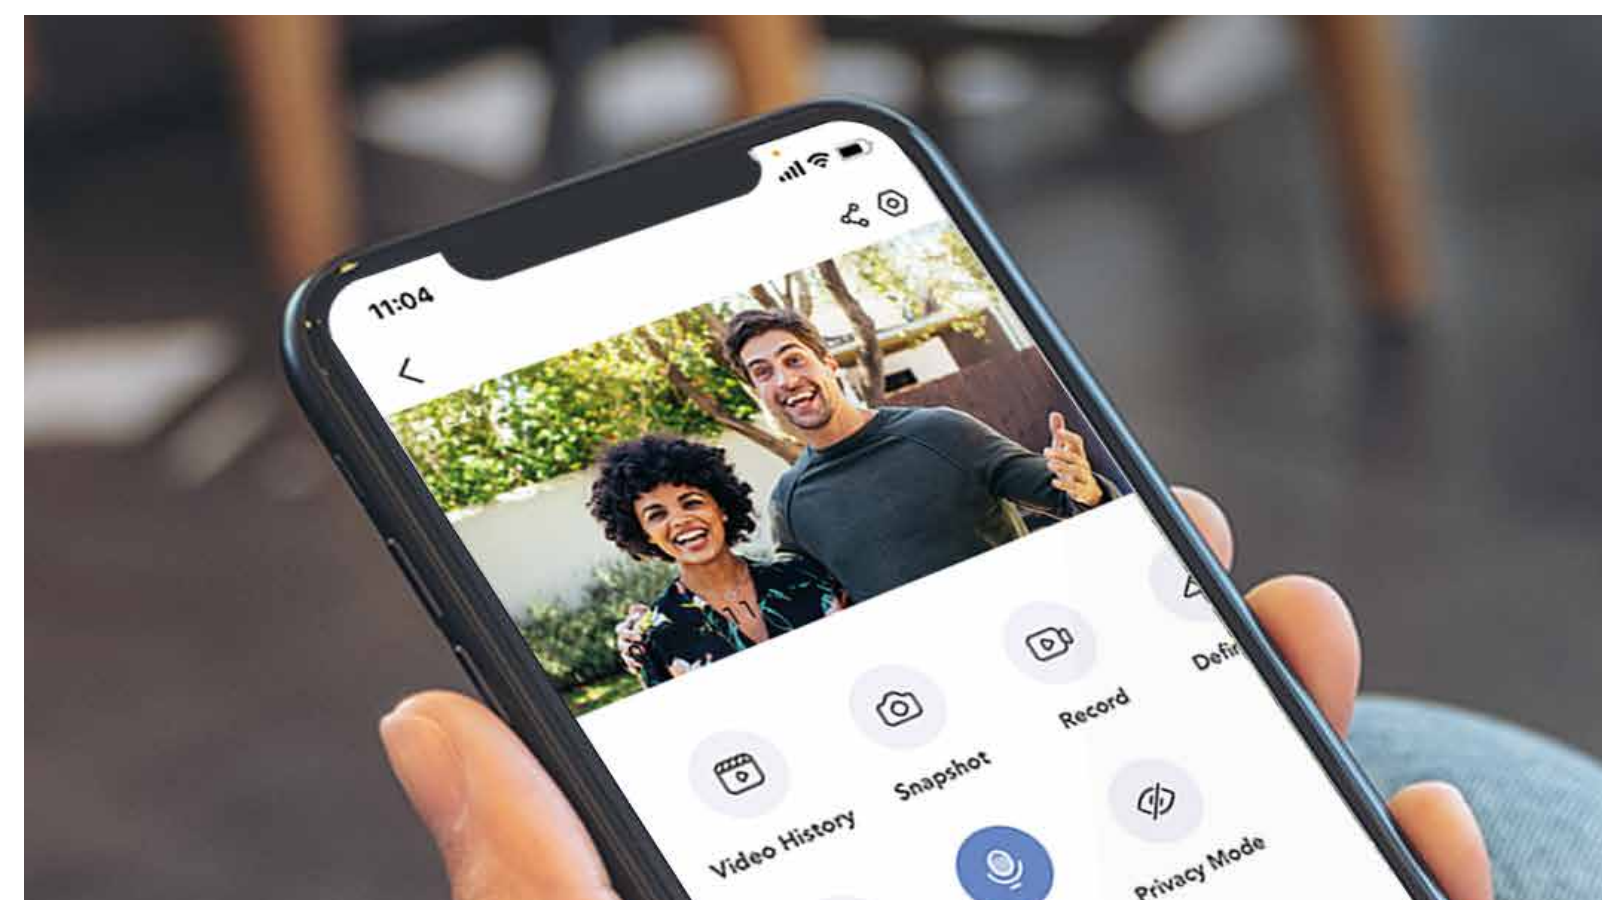

## Mensajes de voz personalizables.

---

La EZVIZ eLife, un producto con un diseño bien pensado, le permite crear mensajes de voz únicos\* para saludar o disuadir.

\*Soporta la grabación de tres mensajes de audio de 10 segundos.

## Control sencillo y audio bidireccional.

---

La cámara se puede gestionar fácilmente a través de la aplicación EZVIZ, y puede activarla por voz con "Hey Google" o "Alexa". Al contar con audio bidireccional, también puede ver, oír y hablar con sus visitantes ¡En cualquier momento!