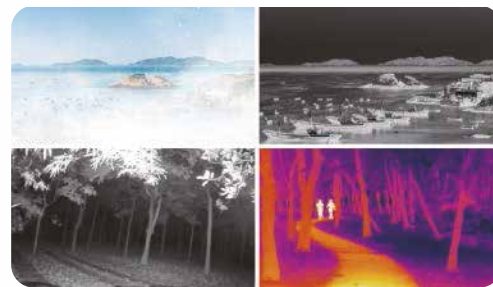

Entorno

Se adapta a entornos hostiles, como lluvia, niebla, noche y arbustos.

SHENZHEN TVT DIGITAL TECHNOLOGY CO., LTD.

Tel: 0755-36995888 Fax: 0755-33104777

Email: overseas@tvt.net.cn

Web: en.tvt.net.cn

Address: 23 Floor, Block B4, Building No.9, Shenzhen Bay Eco-Technology Park, Nanshan District, Shenzhen, Guangdong Province, P.R.China