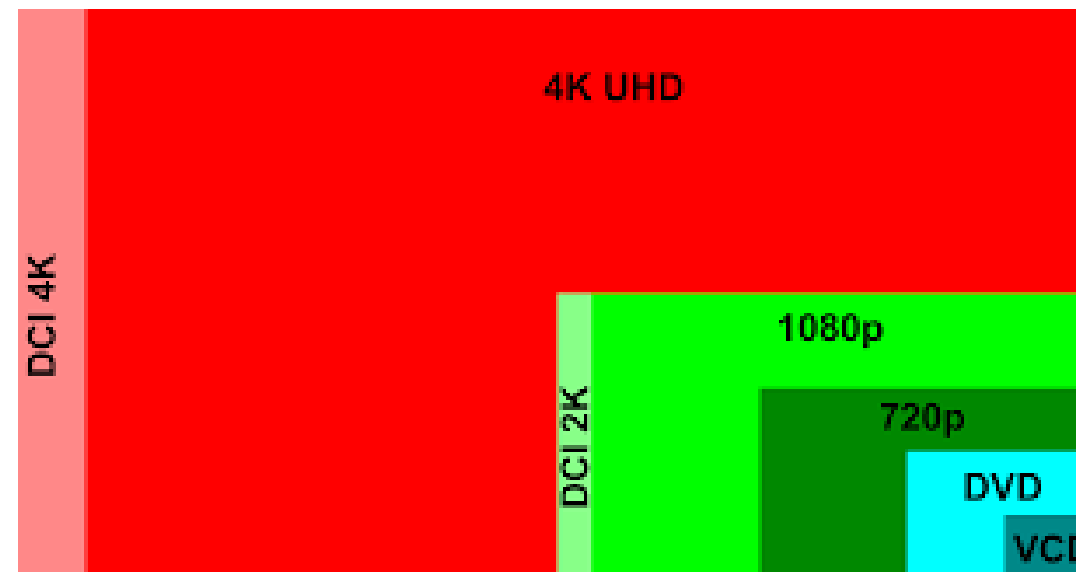

¿QUE ES LA TECNOLOGÍA 4K?

4K, también llamada resolución 4K, se refiere a una resolución de pantalla horizontal de aproximadamente 4.000 píxeles. Con una resolución hasta cuatro veces mayor que la resolución HDTV 1080p estándar.

La tecnología 4K requiere que los componentes de la solución: cámaras, grabadores y monitores cuenten con la misma tecnología, de lo contrario, no se pueden utilizar en todo su potencial.