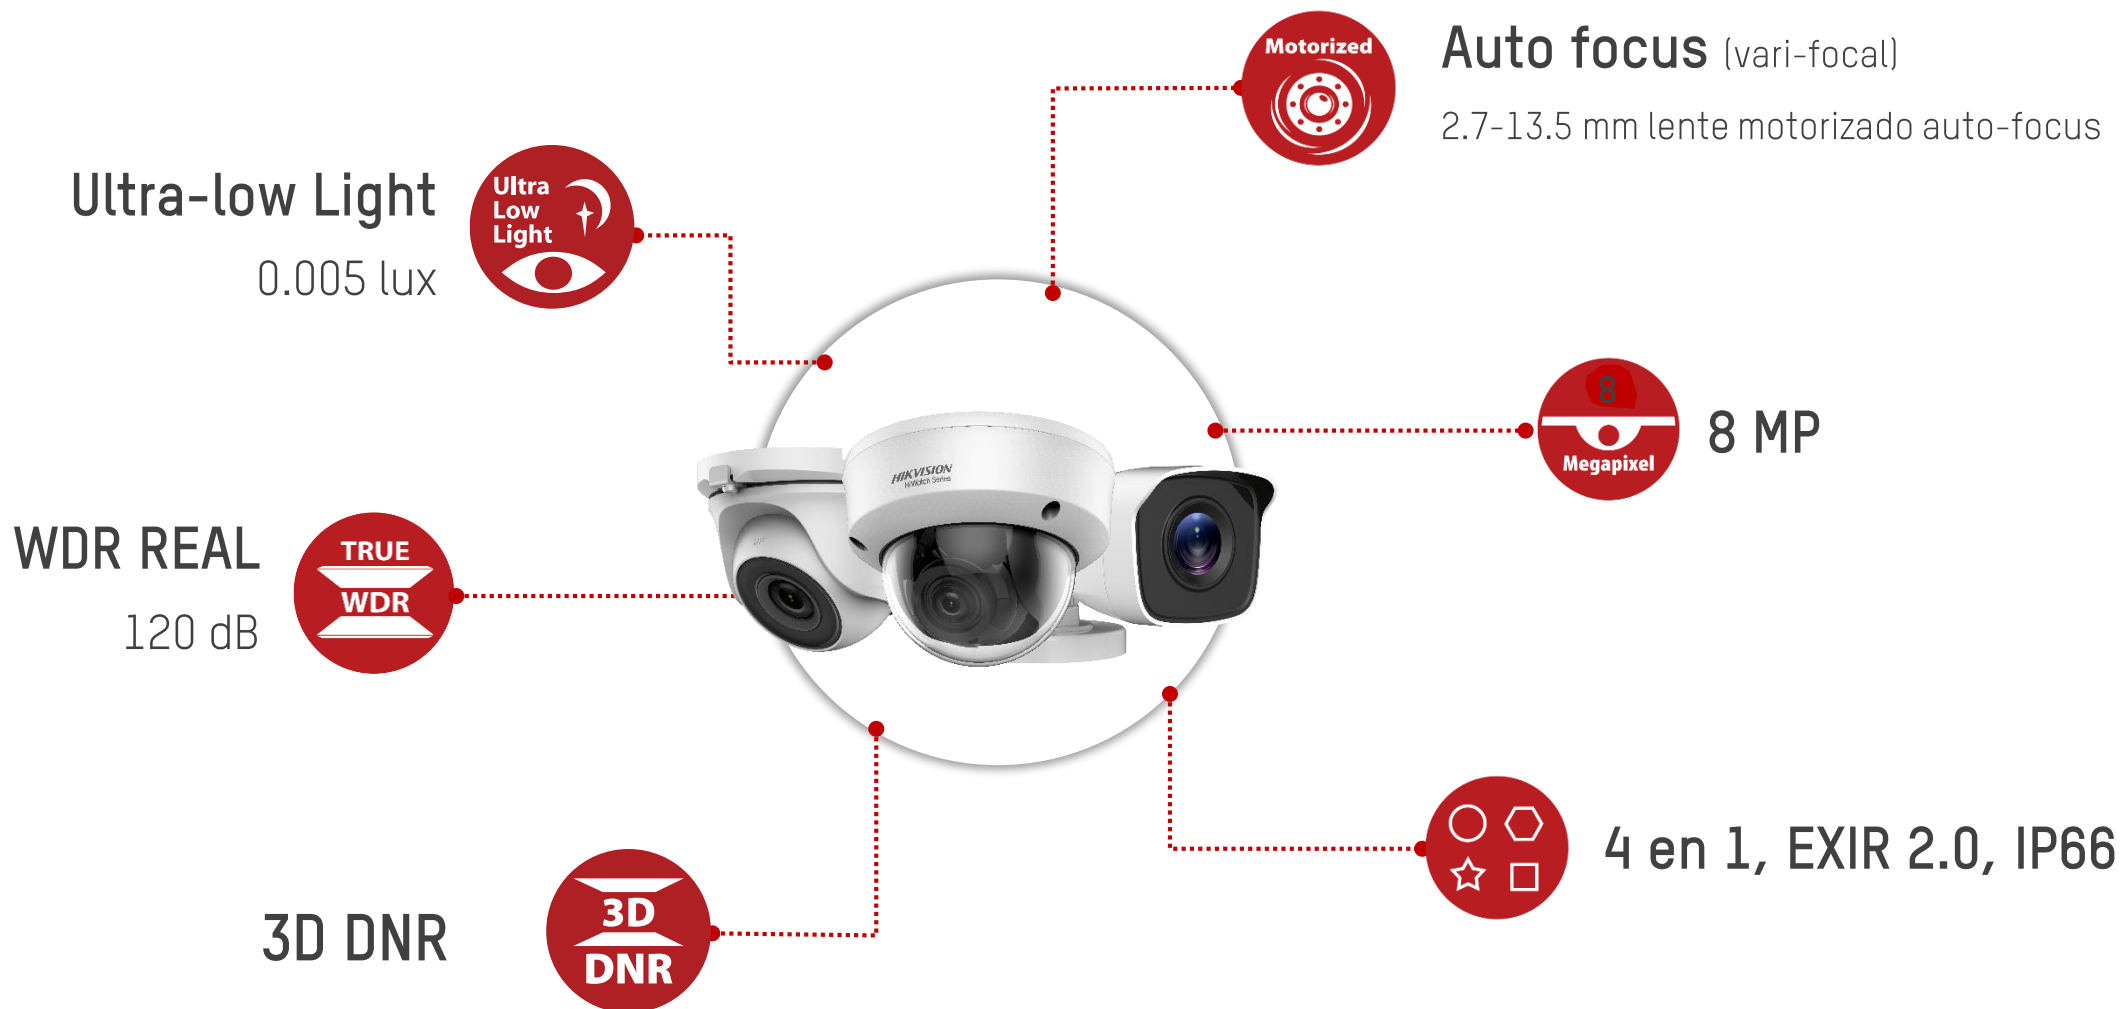

## 4K ULTRA HD

Las imágenes de vídeo nítidas y precisas constituyen una gran diferencia en situaciones críticas de video vigilancia, permitiendo al personal de seguridad dar una respuesta rápida identificando individuos sospechosos, objetos y movimientos, y tomar las acciones apropiadas en el momento oportuno. Aunque la mayoría de cámaras sólo ofrecen una resolución de 2MP, las cámaras Turbo HD 4.0 de HiWatch proporcionan una resolución de ultra alta definición, hasta 4K, dando como resultado una calidad de imagen muy superior. Las cámaras 4K más recientes ofrecen una asombrosa resolución de 8Megapíxels. Con una mayor cobertura y más detalle, las cámaras 8MP reducen las zonas ciegas de forma muy eficiente. Se puede disponer de un sistema ultra HD completo formado por cámaras 4K y videograbadores (DVR) 4K, con monitores 4K HDMI.

# ESCENARIOS DE APLICACIÓN

El sistema Hikvision 4K mejorará enormemente las aplicaciones en varios entornos, como la vigilancia de hogares, comercios y los aparcamientos, por nombrar solo algunos, donde se necesitan imágenes claras de alta resolución y vigilancia inteligente. Este es un sistema que incluye un conjunto completo de productos, que va desde la cámara hasta el grabador y el monitor. Hikvision lidera la industria al ofrecer una solución completa que permite que la tecnología 4K implementarse en una variedad de entornos.

Residencias

Comercios

Parkings

- ¿QUE ES LA TECNOLOGÍA 4K?
- ESCENARIOS DE APLICACIÓN
- **CARACTERÍSTICAS GENERALES DE LOS PRODUCTOS**
- LÍNEAS DE PRODUCTOS

# CARACTERÍSTICAS GENERALES DE LOS PRODUCTOS

**Ultra-low Light** ——— Garantiza imágenes a todo color incluso en entornos con poca luz.

Cámara convencional

Cámaras HWT-xx**81**-x

**120dB True WDR** ——— Las imágenes no se verán afectadas con una fuerte luz de fondo.