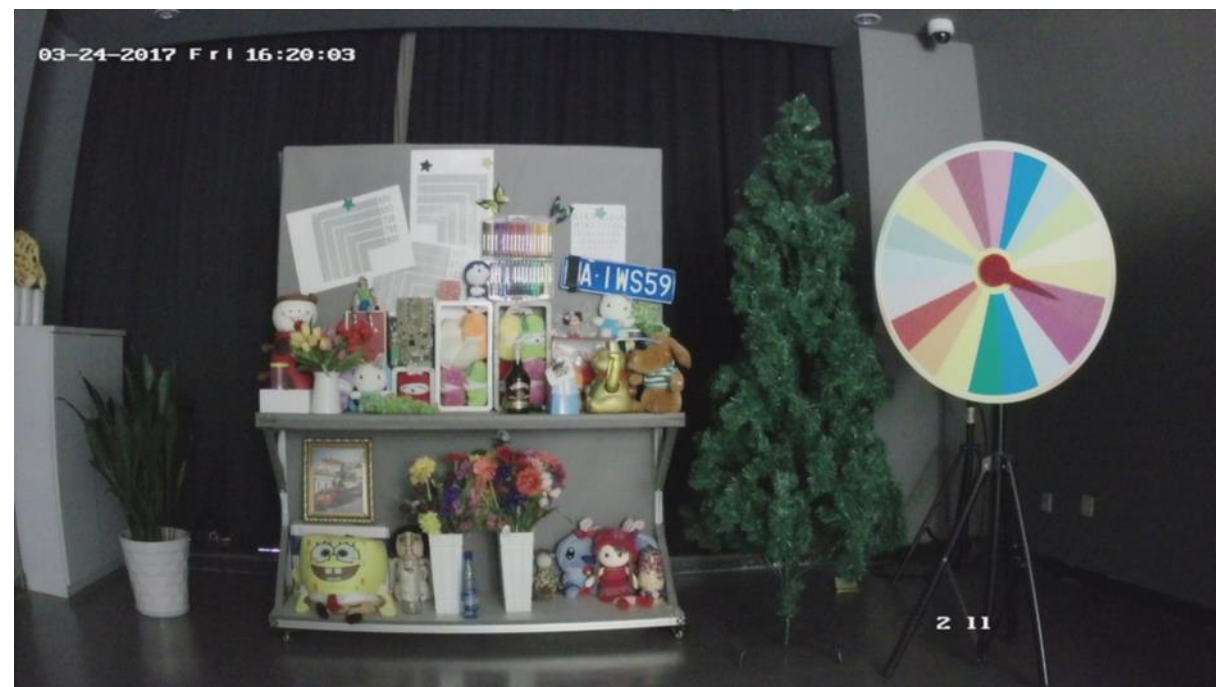

# ESCENARIOS DE APLICACIÓN

El sistema Hikvision 4K mejorará enormemente las aplicaciones en varios entornos, como la vigilancia de hogares, comercios y los aparcamientos, por nombrar solo algunos, donde se necesitan imágenes claras de alta resolución y vigilancia inteligente. Este es un sistema que incluye un conjunto completo de productos, que va desde la cámara hasta el grabador y el monitor. Hikvision lidera la industria al ofrecer una solución completa que permite que la tecnología 4K implementarse en una variedad de entornos.

# CARACTERÍSTICAS GENERALES DE LOS PRODUCTOS

**Ultra-low Light** ——— Garantiza imágenes a todo color incluso en entornos con poca luz.

Cámara convencional

Cámaras HWT-xx**81**-x

**120dB True WDR** ——— Las imágenes no se verán afectadas con una fuerte luz de fondo.